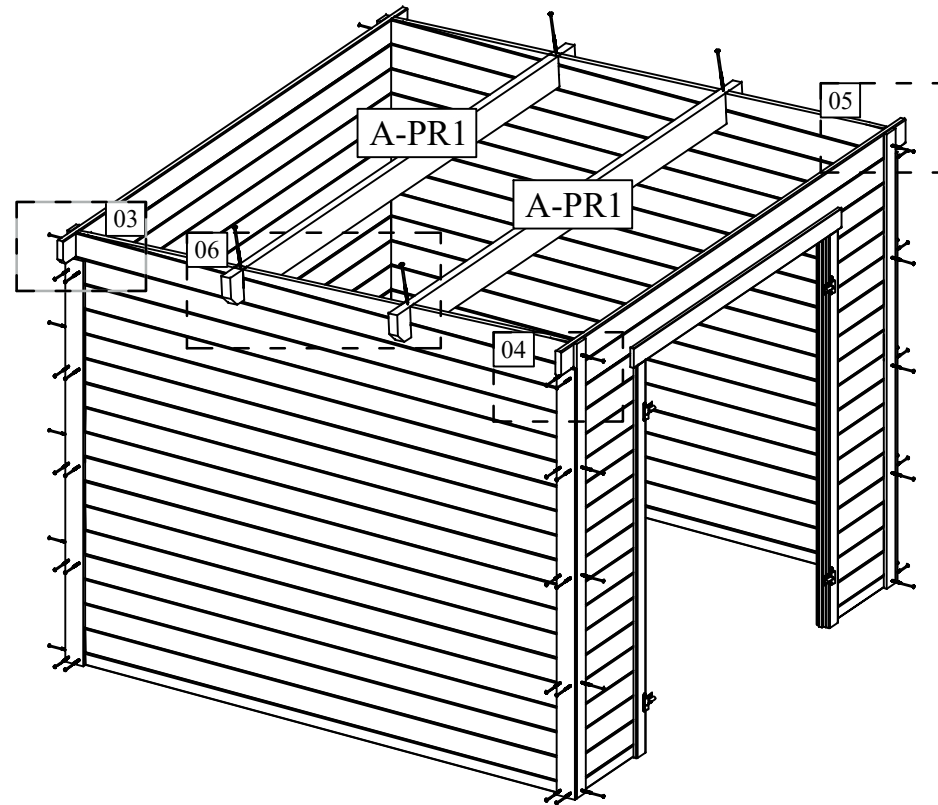

Art.Nr. 2846196

12.02.2020

2/4