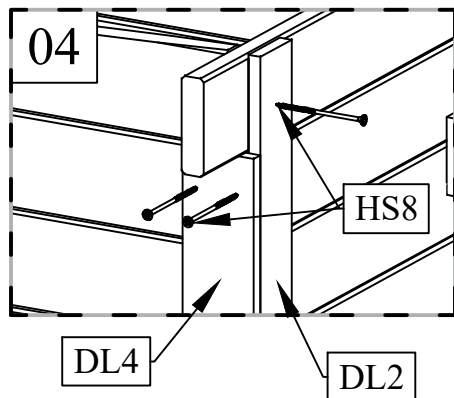

Art.Nr. 2846196

12.02.2020

2/4